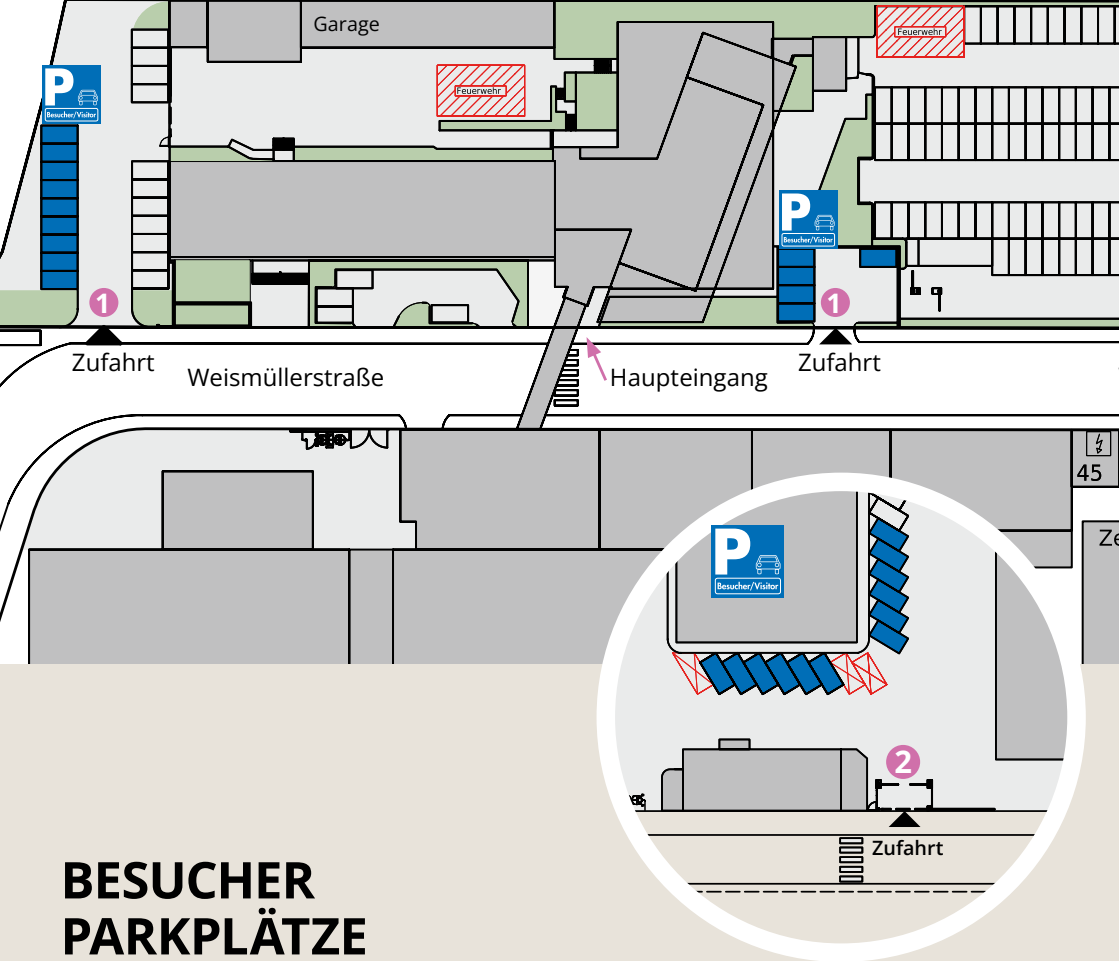

## WIR FREUEN UNS AUF IHREN BESUCH

Beachten Sie die folgenden Hinweise und die Nummern im Lageplan, um schnellstmöglich die für Sie zuständige Stelle oder Ihren Ansprechpartner zu finden.

- 1 Haupteingang:  
Besucherparkplätze und Empfang
- 2 Einfahrt Schielestraße:  
Besucherparkplätze
- 3 Einfahrt Riederhofstraße:  
Abholung Ersatzteile
- 4 Wareneingang Süd Riederhofstraße:  
Warenannahme und Abholung  
Messegut

## BESUCHER PARKPLÄTZE

Die in den Plänen blau gekennzeichneten Parkplätze sind für Sie reserviert. Bitte melden Sie sich nach dem Einparken am Empfang oder beim Pförtner in der Schielestraße an.

- 1 Zufahrt Weismüllerstraße**  
Die Einfahrt zu den Besucherparkplätzen befindet sich auf der rechten Straßenseite vor und hinter dem Haupteingang.
- 2 Zufahrt Schielestraße**  
Die Besucherparkplätze befinden sich auf dem Werksgelände.

### **Wenn Sie mit der Bahn anreisen ...**

... bringt Sie ein Taxi in etwa 20 Minuten vom Hauptbahnhof zu SAMSON. Oder Sie fahren mit der Straßenbahn Linie 11 (Fechenheim) bis zur Haltestelle Riederhöfe. Durch einen Fußgängertunnel erreichen Sie den Haupteingang von SAMSON.

### **Wenn Sie mit dem Auto aus Richtung Osten, Süden oder Westen kommen ...**

... wechseln Sie von Süden kommend am Frankfurter Kreuz von der A5 auf die A3. Kommen Sie von Westen oder Osten, befinden Sie sich bereits auf der A3. Am Offenbacher Kreuz wechseln Sie auf die A661 in Richtung Bad Homburg. Nehmen Sie die Ausfahrt Frankfurt Ost (14) und fahren Sie in Richtung Hanau. An der ersten Kreuzung biegen Sie rechts ab und folgen der Beschilderung zu SAMSON.