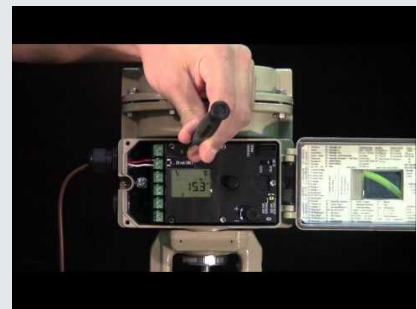

NIEUWSBRIEF

19.11.2019

Video's over installeren, monteren en kalibreren

Bekijkt u liever een video over een product dan dat u erover leest? Dan zijn de *How To* video's van SAMSON CONTROLS een must! In verschillende filmpjes krijgt u op een eenvoudige manier uitgelegd hoe u een SAMSON ventiel installeert, monteert en/of kalibreert.

Stapsgewijs

Naast een duidelijke video krijgt u ook een stapsgewijze, korte handleiding. Wilt u meer informatie over het installeren, monteren of kalibreren van het desbetreffende SAMSON ventiel? Scrollt u dan naar beneden voor aanvullende informatie, zoals technische documentatie (Data Sheet) en een uitgebreide gebruikershandleiding (Installation & Operating Manual).

Monteren

Installeren

Kalibreren

Fail Close / Fail Open

Naast bovenstaande video's zijn ook instructies beschikbaar voor het ombouwen van een aandrijving van veersluitend naar veeropenend en vice versa.

Pagina 1 van 2