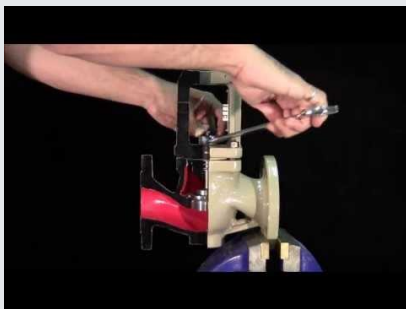

NIEUWSBRIEF

19.11.2019

Video's over installeren, monteren en kalibreren

Bekijkt u liever een video over een product dan dat u erover leest? Dan zijn de *How To* video's van SAMSON CONTROLS een must! In verschillende filmpjes krijgt u op een eenvoudige manier uitgelegd hoe u een SAMSON ventiel installeert, monteert en/of kalibreert.

Stapsgewijs

Naast een duidelijke video krijgt u ook een stapsgewijze, korte handleiding. Wilt u meer informatie over het installeren, monteren of kalibreren van het desbetreffende SAMSON ventiel? Scrollt u dan naar beneden voor aanvullende informatie, zoals technische documentatie (Data Sheet) en een uitgebreide gebruikershandleiding (Installation & Operating Manual).

Monteren

Installeren

Kalibreren

Fail Close / Fail Open

Naast bovenstaande video's zijn ook instructies beschikbaar voor het ombouwen van een aandrijving van veersluitend naar veeropenend en vice versa.

Pagina 1 van 2